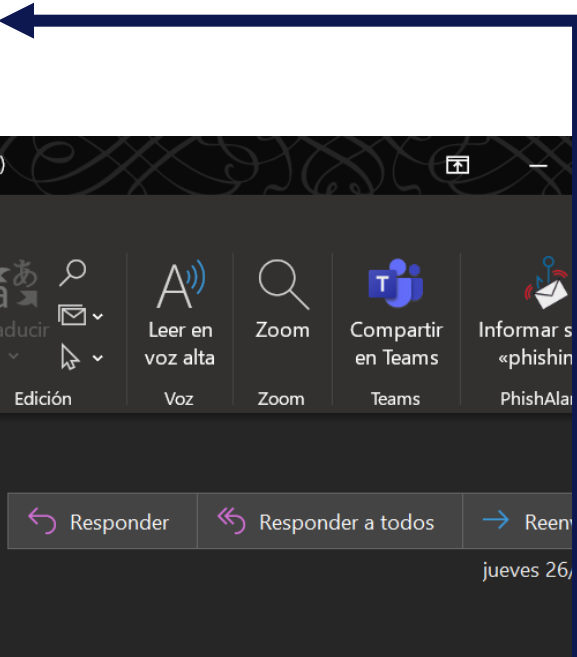

Clientesmove-ar@ar....
Bienvenido a Ticket Car, leé ...
26/05/2022 ¡Hola! En nombre

Bienvenido a Ticket Car, leé este correo para comenzar a operar - Mensaje (HTML)

Archivo Mensaje Ayuda ¿Qué desea hacer?

Eliminar Archivar Responder Responder a todos Reenviar Mover a: ? Al jefe Correo electróni... Mover Asignar directiva Marcar como no leído Categorizar Seguimiento Traducir Leer en voz alta Zoom Compartir en Teams Informar sobre «phishing»

Bienvenido a Ticket Car, leé este correo para comenzar a operar

Clientesmove-ar@ar.edenred.info
Para BIANCHI Javier

Si hay problemas con el modo en que se muestra este mensaje, haga clic aquí para verlo en un explorador web.
Haga clic aquí para descargar imágenes. Para ayudarle a proteger su confidencialidad, Outlook ha impedido la descarga automática de algunas imágenes en este mensaje.

InstruccionesTarjeta.PDF
278 KB

26/05/2022

¡Hola!

En nombre de todo el equipo de Edenred Argentina® te damos la más cordial bienvenida a Ticket Car®, a continuación, te hacemos llegar el número de tarjeta que te permitirá acceder a la app donde podrás gestionar tus consumos de combustible.

Escaneá con tu celular el código QR del documento y accedé a un video instructivo para comenzar a operar. El código QR es el que se encuentra en el pdf adjunto.

Saludos cordiales,

El Equipo Ticket Car Edenred

El Equipo Ticket Car Edenred

El correo llega desde la casilla: clientesmove-ar@ar-Edenred.info.
En el mismo verán el texto y podrán, en el PDF adjunto, ver la gráfica.